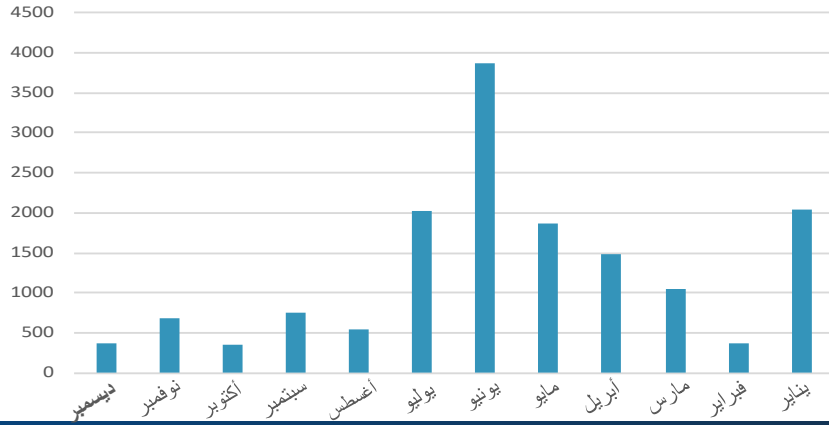

شخصاً تمت إعادتهم إلى الشواطئ الليبية

354

المنظمة الدولية للهجرة في ليبيا
الساحل الليبي: حقائق و أرقام

IOM
UN MIGRATION

16 ديسمبر - 31 ديسمبر

المهاجرون الذين تمت إعادتهم إلى شواطئ ليبيا في 2018

15,428

المهاجرون الذين تمت إعادتهم
حتى اللحظة إلى شواطئ ليبيا
في 2018

1,306

حالة وفاة

تم تسجيلها على طول المسار المركزي للبحر الأبيض المتوسط في 2018

منذ بداية 2018

23,370

مهاجر

وصلوا عبر البحر إلى إيطاليا من خلال المسار
المركزي للبحر الأبيض المتوسط

تنويه: هذه الأرقام قائمة على تحديثات من خفر السواحل الليبي وأمن السواحل الليبي والهلال الأحمر الليبي، بالإضافة إلى شركاء متفنين آخرين. وتتضمن مصفوفة تتبع النزوح تتابع عن المهاجرين القادمين من البلدان المصدرة للاجئين وتمثل أرقام الحوادث البحرية تقديرات مبنية على التقارير الأولية لكل حادثة ويتم تحديثها بانتظام عندما تتوفر معلومات أكثر دقة عن الحادثة.