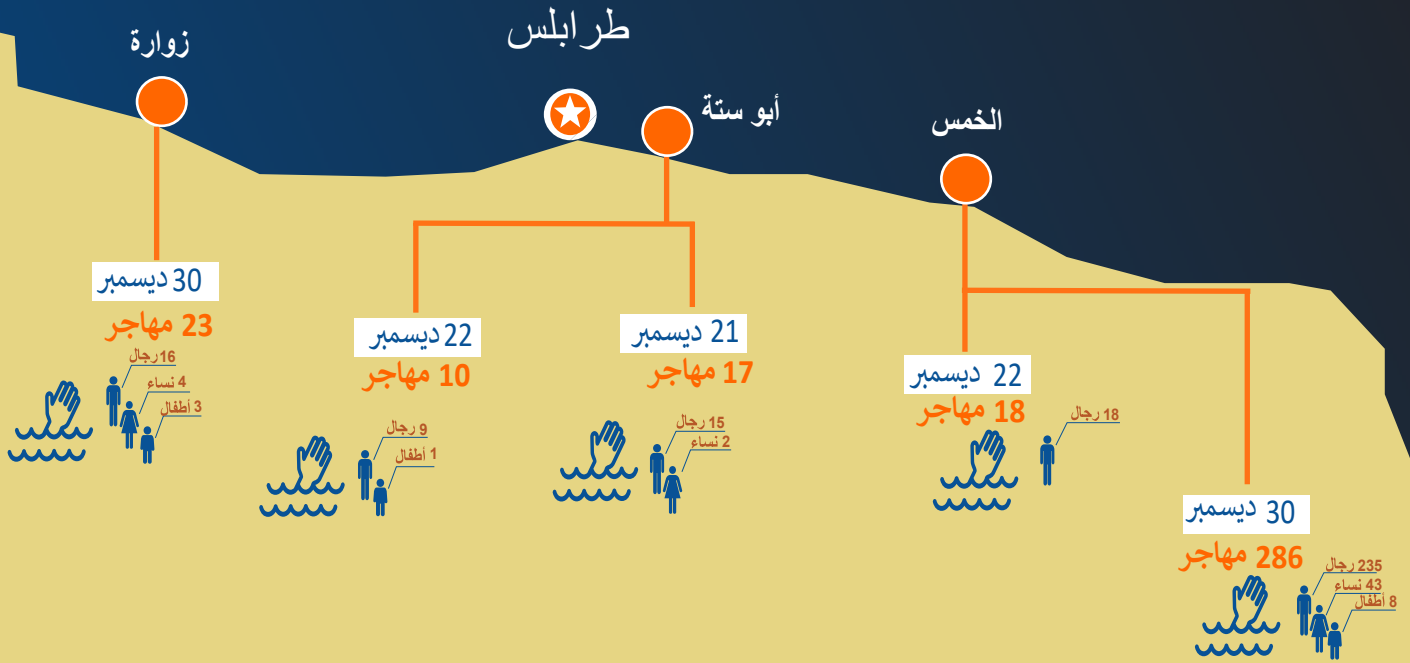

شخصاً تمت إعادتهم إلى الشواطئ الليبية

354

المنظمة الدولية للهجرة في ليبيا
الساحل الليبي: حقائق و أرقام

IOM
UN MIGRATION

16 ديسمبر - 31 ديسمبر

المهاجرون الذين تمت إعادتهم إلى شواطئ ليبيا في 2018

15,428

المهاجرون الذين تمت إعادتهم
حتى اللحظة إلى شواطئ ليبيا
في 2018

1,306

حالة وفاة

تم تسجيلها على طول المسار المركزي للبحر الأبيض المتوسط في 2018

منذ بداية 2018

23,370

مهاجر

وصلوا عبر البحر إلى إيطاليا من خلال المسار
المركزي للبحر الأبيض المتوسط

تنويه: هذه الأرقام قائمة على تحديثات من خفر السواحل الليبي وأمن السواحل الليبي والهلال الأحمر الليبي، بالإضافة إلى شركاء متفنين آخرين. وتتضمن مصفوفة تتبع النزوح تتابع عن المهاجرين القادمين من البلدان المصدرة للاجئين وتمثل أرقام الحوادث البحرية تقديرات مبنية على التقارير الأولية لكل حادثة ويتم تحديثها بانتظام عندما تتوفر معلومات أكثر دقة عن الحادثة.